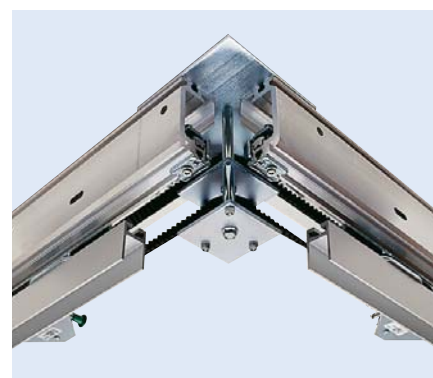

Automatische Prisma schuifdeur Record 16 PST

Record Automatische Deuren presenteert de **Record PST-16**, een Prisma schuifdeur die uw entree een esthetische en elegante uitstraling geeft. Een schuifdeur die garandeert dat uw bedrijf een professioneel en vooruitstrevend voorkomen heeft. Bovendien zorgen fluisterstille schuifdeuren voor een optimale toegankelijkheid met een uitnodigend en publieksvriendelijk karakter. De ranke profielen van onze deuren geven het geheel een ruimtelijke en moderne uitstraling.

De Prisma schuifdeur van Record is modulair opgebouwd. Het profiel systeem is gebaseerd op het Record 16 systeem welke zijn succes al heeft aangetoond.

Het midden van de aandrijving is uitgerust met een geleider die zorgt voor een uitstekende geleiding van de aandrijfriemen, hierdoor kunnen wij een geluidsarme deur garanderen. De deuren kunnen aan elke hoek groter of gelijk aan 90° aangepast worden. De Prisma deur kan van buitenaf gezien met de hoek naar binnen of naar buiten worden geplaatst. De hoek van de elementen wordt aan de hand van het object bepaald.

Er staat u, dankzij ons brede assortiment, een groot aanbod aan uitvoeringsmogelijkheden ter beschikking. Hierdoor kunnen wij aan uw individuele wensen en eisen voldoen. De profielen zijn in de meeste kleuren beschikbaar, zowel gecoat als geanodiseerd.

Geleider voor de aandrijfriem