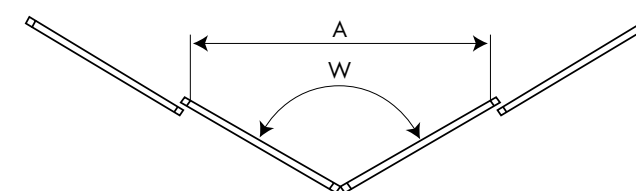

De Prisma schuifdeur van Record is modulair opgebouwd. Het profiel systeem is gebaseerd op het Record 16 systeem welke zijn succes al heeft aangetoond.

Het midden van de aandrijving is uitgerust met een geleider die zorgt voor een uitstekende geleiding van de aandrijfriemen, hierdoor kunnen wij een geluidsarme deur garanderen. De deuren kunnen aan elke hoek groter of gelijk aan 90° aangepast worden. De Prisma deur kan van buitenaf gezien met de hoek naar binnen of naar buiten worden geplaatst. De hoek van de elementen wordt aan de hand van het object bepaald.

Geleider voor de aandrijfriem

Technische gegevens

Openingsbreedte A dubbele schuifdeur	850 – 2400 mm
Doorgangshoogte G (aanbevolen maximum)	2700 mm
Maximaal gewicht van de deurleugels dubbele schuifdeur	2 x 120 kg
Maximaal gewicht van de zware deurleugels (voor de Record-16 DUO) dubbele schuifdeur	2 x 200 kg
Afmetingen van de aandrijving inclusief kap hoogte diepte	200 mm 160 mm
Openingsnelheid ⁽¹⁾ dubbele schuifdeur	in 1.0 seconde 0.7 meter openingsbreedte
Elektrische aansluitwaarden netspanning nominale stroom nominale vermogen nominale vermogen stand-by zekering	230V, 50/60 Hz 0,6 A 100 W 14 W min 2.5 A traag

⁽¹⁾ bij een deurleugelgewicht van 75% van het toegestane maximum.

Automatische Prisma Schuifdeur Record 16 PST

A : openingsbreedte
G : doorgangshoogte
F : hoek

Esthetisch - en architectonisch maatwerk