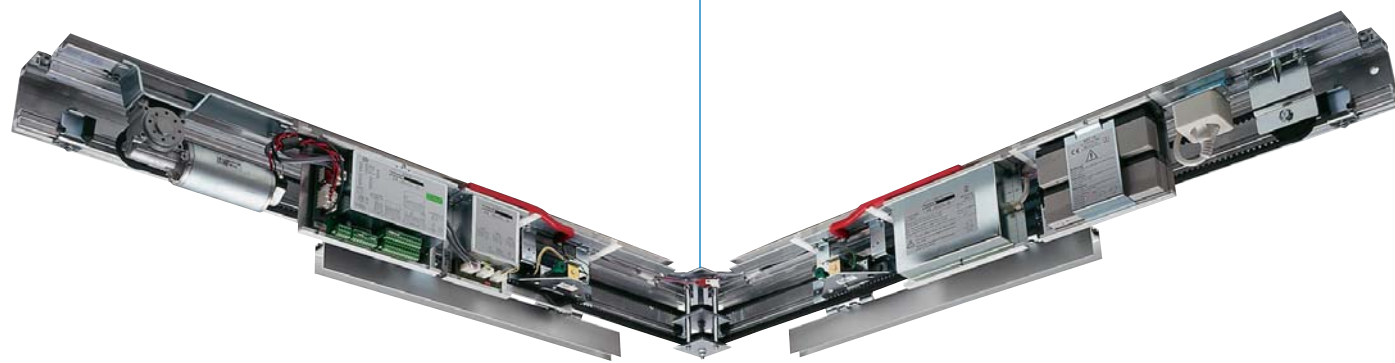

Praktisch onbeperkt

Automatische Prisma schuifdeur Record 16 PST

Record Automatische Deuren presenteert de **Record PST-16**, een Prisma schuifdeur die uw entree een esthetische en elegante uitstraling geeft. Een schuifdeur die garandeert dat uw bedrijf een professioneel en vooruitstrevend voorkomen heeft. Bovendien zorgen fluisterstille schuifdeuren voor een optimale toegankelijkheid met een uitnodigend en publieksvriendelijk karakter. De ranke profielen van onze deuren geven het geheel een ruimtelijke en moderne uitstraling.

De Prisma schuifdeur van Record is modulair opgebouwd. Het profiel systeem is gebaseerd op het Record 16 systeem welke zijn succes al heeft aangetoond.

Het midden van de aandrijving is uitgerust met een geleider die zorgt voor een uitstekende geleiding van de aandrijfriemen, hierdoor kunnen wij een geluidsarme deur garanderen. De deuren kunnen aan elke hoek groter of gelijk aan 90° aangepast worden. De Prisma deur kan van buitenaf gezien met de hoek naar binnen of naar buiten worden geplaatst. De hoek van de elementen wordt aan de hand van het object bepaald.

Geleider voor de aandrijfriem

Technische gegevens

Openingsbreedte A dubbele schuifdeur	850 – 2400 mm
Doorgangshoogte G (aanbevolen maximum)	2700 mm
Maximaal gewicht van de deurleugels dubbele schuifdeur	2 x 120 kg
Maximaal gewicht van de zware deurleugels (voor de Record-16 DUO) dubbele schuifdeur	2 x 200 kg
Afmetingen van de aandrijving inclusief kap hoogte diepte	200 mm 160 mm
Openingsnelheid ⁽¹⁾ dubbele schuifdeur	in 1.0 seconde 0.7 meter openingsbreedte
Elektrische aansluitwaarden netspanning nominale stroom nominale vermogen nominale vermogen stand-by zekering	230V, 50/60 Hz 0,6 A 100 W 14 W min 2.5 A traag