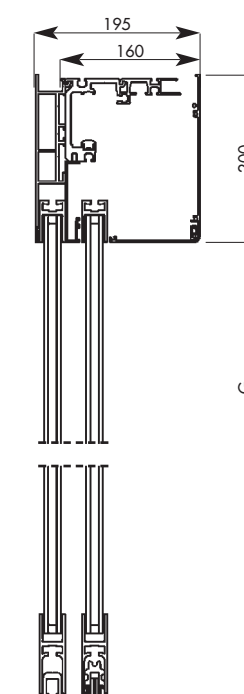

De Prisma schuifdeur van Record is modulair opgebouwd. Het profiel systeem is gebaseerd op het Record 16 systeem welke zijn succes al heeft aangetoond.

Het midden van de aandrijving is uitgerust met een geleider die zorgt voor een uitstekende geleiding van de aandrijfriemen, hierdoor kunnen wij een geluidsarme deur garanderen. De deuren kunnen aan elke hoek groter of gelijk aan 90° aangepast worden. De Prisma deur kan van buitenaf gezien met de hoek naar binnen of naar buiten worden geplaatst. De hoek van de elementen wordt aan de hand van het object bepaald.

Geleider voor de aandrijfriem

Technische gegevens

Openingsbreedte A dubbele schuifdeur	850 – 2400 mm
Doorgangshoogte G (aanbevolen maximum)	2700 mm
Maximaal gewicht van de deurleugels dubbele schuifdeur	2 x 120 kg
Maximaal gewicht van de zware deurleugels (voor de Record-16 DUO) dubbele schuifdeur	2 x 200 kg
Afmetingen van de aandrijving inclusief kap hoogte diepte	200 mm 160 mm
Openingsnelheid ⁽¹⁾ dubbele schuifdeur	in 1.0 seconde 0.7 meter openingsbreedte
Elektrische aansluitwaarden netspanning nominale stroom nominale vermogen nominale vermogen stand-by zekering	230V, 50/60 Hz 0,6 A 100 W 14 W min 2.5 A traag

⁽¹⁾ bij een deurleugelgewicht van 75% van het toegestane maximum.

Automatische Prisma Schuifdeur Record 16 PST

A : openingsbreedte
G : doorgangshoogte
F : hoek

Esthetisch - en architectonisch maatwerk