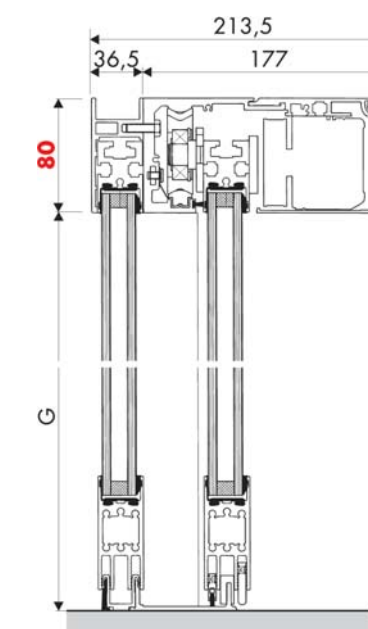

De automatische schuifdeur Record 18 STA

De **Record 18 STA** integreert esthetisch perfect in vliesgevelconstructies. De aandrijving is met zijn slechts 8 cm nettohoogte praktisch niet meer zichtbaar in de voorgevel en laat zich eenvoudig achter de smalle regel van een vliesgevel monteren.

Nettohoogte van de 18 STA - slechts 8 cm

Technische gegevens

Openingsbreedte A	
Dubbele schuifdeur	850 – 2000 mm
Enkele schuifdeur	850 – 2000 mm
Doorgangshoogte G (aanbevolen maximum)	
	2500 mm
Maximaal gewicht per deurleugel	
Dubbele schuifdeur	2 x 100 kg
Enkele schuifdeur	1 x 150 kg
Afmetingen van de aandrijving inclusief afdekkap	
Hoogte	80 mm
Diepte	177 mm
Deurbewegingen ⁽¹⁾	
Dubbele schuifdeur	in 1,0 seconde 0,7 m openingsbreedte
Enkele schuifdeur	in 1,5 seconde 0,7 m openingsbreedte
Elektrische aansluitwaarden	
Netspanning	230 V, 50/60 Hz
Nominale stroom	0,6 A
Nominaal vermogen	100 W
Nominaal vermogen Stand-by	14 W
Zekering	min. 2,5 A traag

⁽¹⁾ bij een deurleugelgewicht van 75% van het toegelaten maximale gewicht

Gebruikelijke aandrijvingshoogte

Automatische schuifdeur Record 18 STA

Dubbele schuifdeur D-STA

Enkele schuifdeur E-STA

Rechts openend

Links openend

A : openingsbreedte
G : doorgangshoogte
R : hoek

Altijd betrouwbaar - Altijd zeker