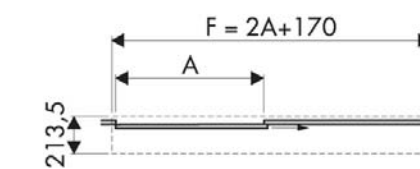

Nettohoogte van de 18 STA - slechts 8 cm

Technische gegevens

Openingsbreedte A	
Dubbele schuifdeur	850 – 2000 mm
Enkele schuifdeur	850 – 2000 mm
Doorgangshoogte G (aanbevolen maximum)	
	2500 mm
Maximaal gewicht per deurleugel	
Dubbele schuifdeur	2 x 100 kg
Enkele schuifdeur	1 x 150 kg
Afmetingen van de aandrijving inclusief afdekkap	
Hoogte	80 mm
Diepte	177 mm
Deurbewegingen ⁽¹⁾	
Dubbele schuifdeur	in 1,0 seconde 0,7 m openingsbreedte
Enkele schuifdeur	in 1,5 seconde 0,7 m openingsbreedte
Elektrische aansluitwaarden	
Netspanning	230 V, 50/60 Hz
Nominale stroom	0,6 A
Nominaal vermogen	100 W
Nominaal vermogen Stand-by	14 W
Zekering	min. 2,5 A traag

⁽¹⁾ bij een deurleugelgewicht van 75% van het toegelaten maximale gewicht

Gebruikelijke aandrijvingshoogte

Automatische schuifdeur Record 18 STA

Dubbele schuifdeur D-STA

Enkele schuifdeur E-STA

Rechts openend

Links openend

A : openingsbreedte
G : doorgangshoogte
R : hoek

Altijd betrouwbaar - Altijd zeker