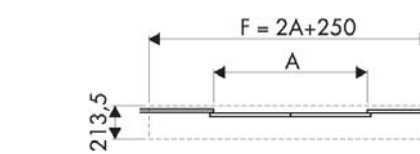

Nettohoogte van de 18 STA - slechts 8 cm

Technische gegevens

Openingsbreedte A	
Dubbele schuifdeur	850 – 2000 mm
Enkele schuifdeur	850 – 2000 mm
Doorgangshoogte G (aanbevolen maximum)	
	2500 mm
Maximaal gewicht per deurleugel	
Dubbele schuifdeur	2 x 100 kg
Enkele schuifdeur	1 x 150 kg
Afmetingen van de aandrijving inclusief afdekkap	
Hoogte	80 mm
Diepte	177 mm
Deurbewegingen ⁽¹⁾	
Dubbele schuifdeur	in 1,0 seconde 0,7 m openingsbreedte
Enkele schuifdeur	in 1,5 seconde 0,7 m openingsbreedte
Elektrische aansluitwaarden	
Netspanning	230 V, 50/60 Hz
Nominale stroom	0,6 A
Nominaal vermogen	100 W
Nominaal vermogen Stand-by	14 W
Zekering	min. 2,5 A traag

⁽¹⁾ bij een deurleugelgewicht van 75% van het toegelaten maximale gewicht

Gebruikelijke aandrijvingshoogte

Automatische schuifdeur Record 18 STA

Dubbele schuifdeur D-STA

Enkele schuifdeur E-STA

Rechts openend

Links openend

A : openingsbreedte
G : doorgangshoogte
R : hoek

Altijd betrouwbaar - Altijd zeker