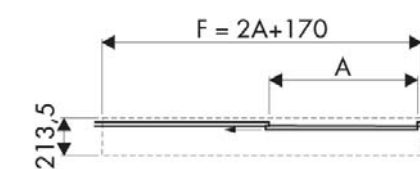

Nettohoogte van de 18 STA - slechts 8 cm

Technische gegevens

Openingsbreedte A	
Dubbele schuifdeur	850 – 2000 mm
Enkele schuifdeur	850 – 2000 mm
Doorgangshoogte G (aanbevolen maximum)	
	2500 mm
Maximaal gewicht per deurleugel	
Dubbele schuifdeur	2 x 100 kg
Enkele schuifdeur	1 x 150 kg
Afmetingen van de aandrijving inclusief afdekkap	
Hoogte	80 mm
Diepte	177 mm
Deurbewegingen ⁽¹⁾	
Dubbele schuifdeur	in 1,0 seconde 0,7 m openingsbreedte
Enkele schuifdeur	in 1,5 seconde 0,7 m openingsbreedte
Elektrische aansluitwaarden	
Netspanning	230 V, 50/60 Hz
Nominale stroom	0,6 A
Nominaal vermogen	100 W
Nominaal vermogen Stand-by	14 W
Zekering	min. 2,5 A traag

⁽¹⁾ bij een deurleugelgewicht van 75% van het toegelaten maximale gewicht

Gebruikelijke aandrijvingshoogte

Automatische schuifdeur Record 18 STA

Dubbele schuifdeur D-STA

Enkele schuifdeur E-STA

Rechts openend

Links openend

A : openingsbreedte
G : doorgangshoogte
R : hoek

Altijd betrouwbaar - Altijd zeker