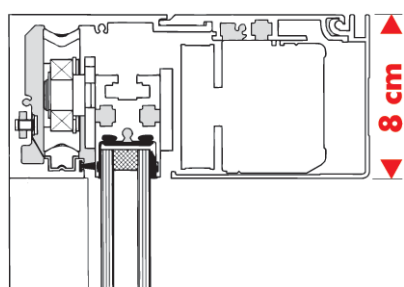

De automatische schuifdeur Record 18 STA

De **Record 18 STA** integreert esthetisch perfect in vliesgevelconstructies. De aandrijving is met zijn slechts 8 cm nettohoogte praktisch niet meer zichtbaar in de voorgevel en laat zich eenvoudig achter de smalle regel van een vliesgevel monteren.

De glasarchitectuur kan met de **Record 18 STA** voluit tot zijn recht komen. Zo is het bovenste deurprofiel in de afdekkap van de aandrijving geïntegreerd.

De automatische schuifdeur **Record 18 STA** is gebaseerd op de beproefde besturings-elektronica van het Record systeem 16. Ondanks zijn compacte uitvoering zorgen de grote, wrijvingsarme looprollen van het record systeem 18 voor een langdurige, geruisarme en betrouwbare werking.