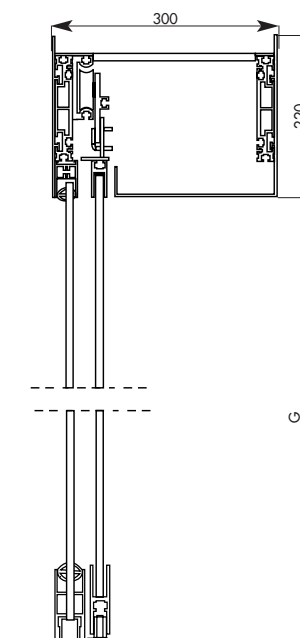

Technische gegevens

Openingsbreedte A	
Dubbele schuifdeur	800 – 3000 mm
Enkele schuifdeur	800 – 3000 mm
Doorgangshoogte G (aanbevolen maximum)	3000 mm
Maximale gewicht van de deurvleugels (voor Record-16)	
dubbele schuifdeur	2 x 100 kg
enkele schuifdeur	1 x 200 kg
Maximale gewicht van de zware deurvleugels (voor Record-16 DUO)	
dubbele schuifdeur	2 x 200 kg
enkele schuifdeur	1 x 250 kg
Afmetingen van de aandrijving inclusief kap	
hoogte	220 mm
diepte	300 mm
Openingssnelheid ⁽¹⁾	
dubbele schuifdeur	in 1,0 seconde 0,7 meter openingsbreedte
enkele schuifdeur	in 1,5 seconde 0,7 meter openingsbreedte
Elektrische aansluitwaarden	
netspanning	230 V, 50/60 Hz
nominale stroom	0,6 A
nominaal vermogen	100 W
nominaal vermogen stand-by	14 W
zekering	min. 2.5 A traag

⁽¹⁾ bij een deurvleugelgewicht van 75% van het toegestane maximum

Gebogen schuifdeur Record 16 RST

Dubbele schuifdeur

Enkele schuifdeur

A : openingsbreedte
G : doorgangshoogte
F : railleugte

Deuraandrijving elektronische vergrendeling