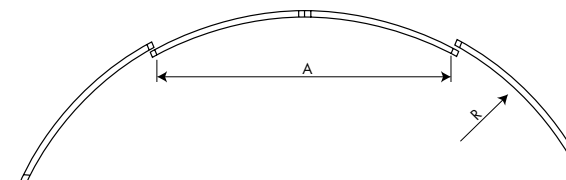

Technische gegevens

Openingsbreedte A	
Dubbele schuifdeur	800 – 3000 mm
Enkele schuifdeur	800 – 3000 mm
Doorgangshoogte G (aanbevolen maximum)	3000 mm
Maximale gewicht van de deurvleugels (voor Record-16)	
dubbele schuifdeur	2 x 100 kg
enkele schuifdeur	1 x 200 kg
Maximale gewicht van de zware deurvleugels (voor Record-16 DUO)	
dubbele schuifdeur	2 x 200 kg
enkele schuifdeur	1 x 250 kg
Afmetingen van de aandrijving inclusief kap	
hoogte	220 mm
diepte	300 mm
Openingssnelheid ⁽¹⁾	
dubbele schuifdeur	in 1,0 seconde 0,7 meter openingsbreedte
enkele schuifdeur	in 1,5 seconde 0,7 meter openingsbreedte
Elektrische aansluitwaarden	
netspanning	230 V, 50/60 Hz
nominale stroom	0,6 A
nominaal vermogen	100 W
nominaal vermogen stand-by	14 W
zekering	min. 2.5 A traag

⁽¹⁾ bij een deurvleugelgewicht van 75% van het toegestane maximum

Gebogen schuifdeur Record 16 RST

Dubbele schuifdeur

Enkele schuifdeur

A : openingsbreedte
G : doorgangshoogte
F : railleugte

Deuraandrijving elektronische vergrendeling